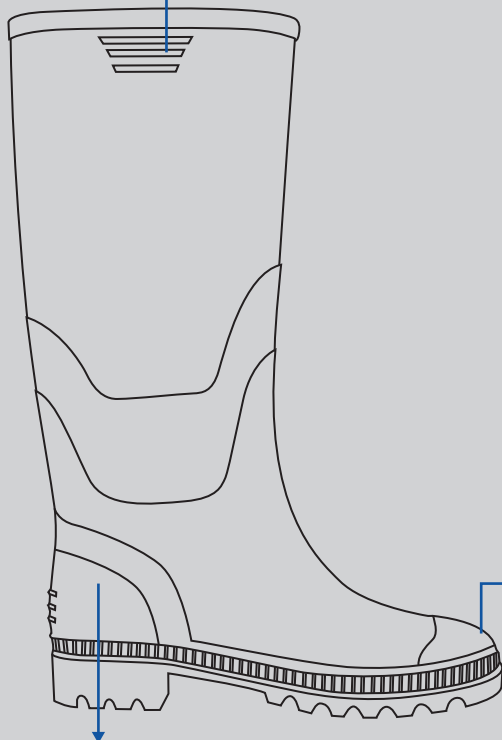

PRINCE

Tiradores para calzar

Refuerzo en el talón

Refuerzo en la punta.

- Material de PVC inyectada en dos colores a una sola pieza.
- Forro interior de Nylon.
- Tracción de la capellada.
- Resistencia a la abrasión.
- Resistencia a la flexión.
- Resistencia a la unión.
- Capellada / Suela
- Tallas del 35 al 44.

BOTAS IMPERMEABLES MUY LIVIANAS Y FLEXIBLES, IDEAL PARA TERRENOS AGRESTES.